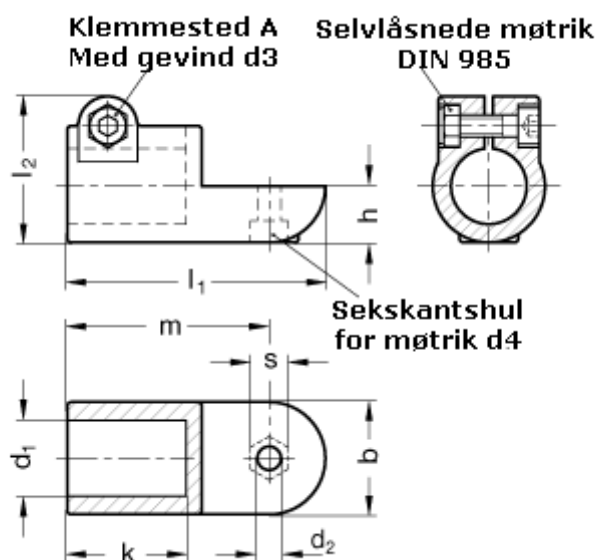

Varenummer: 20276B48IV2SW
Beskrivelse: E+G laskeforbindelse
GN276-B48-IV-2-SW

Mål

$b = 65$	$m = 115$
$d_1 = B48$	$s = 17$
$d_2 = 10.2$	
$d_3 = M10$	
$d_4 = M10$	
$k = 74.0$	
$l_1 = 148$	
$l_2 = 77.5$	